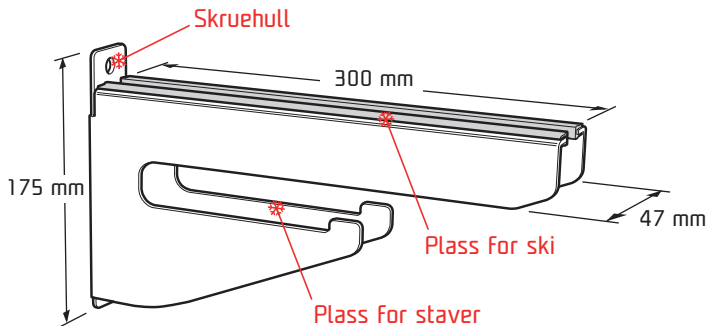

Skijack - opphengssystem for ski